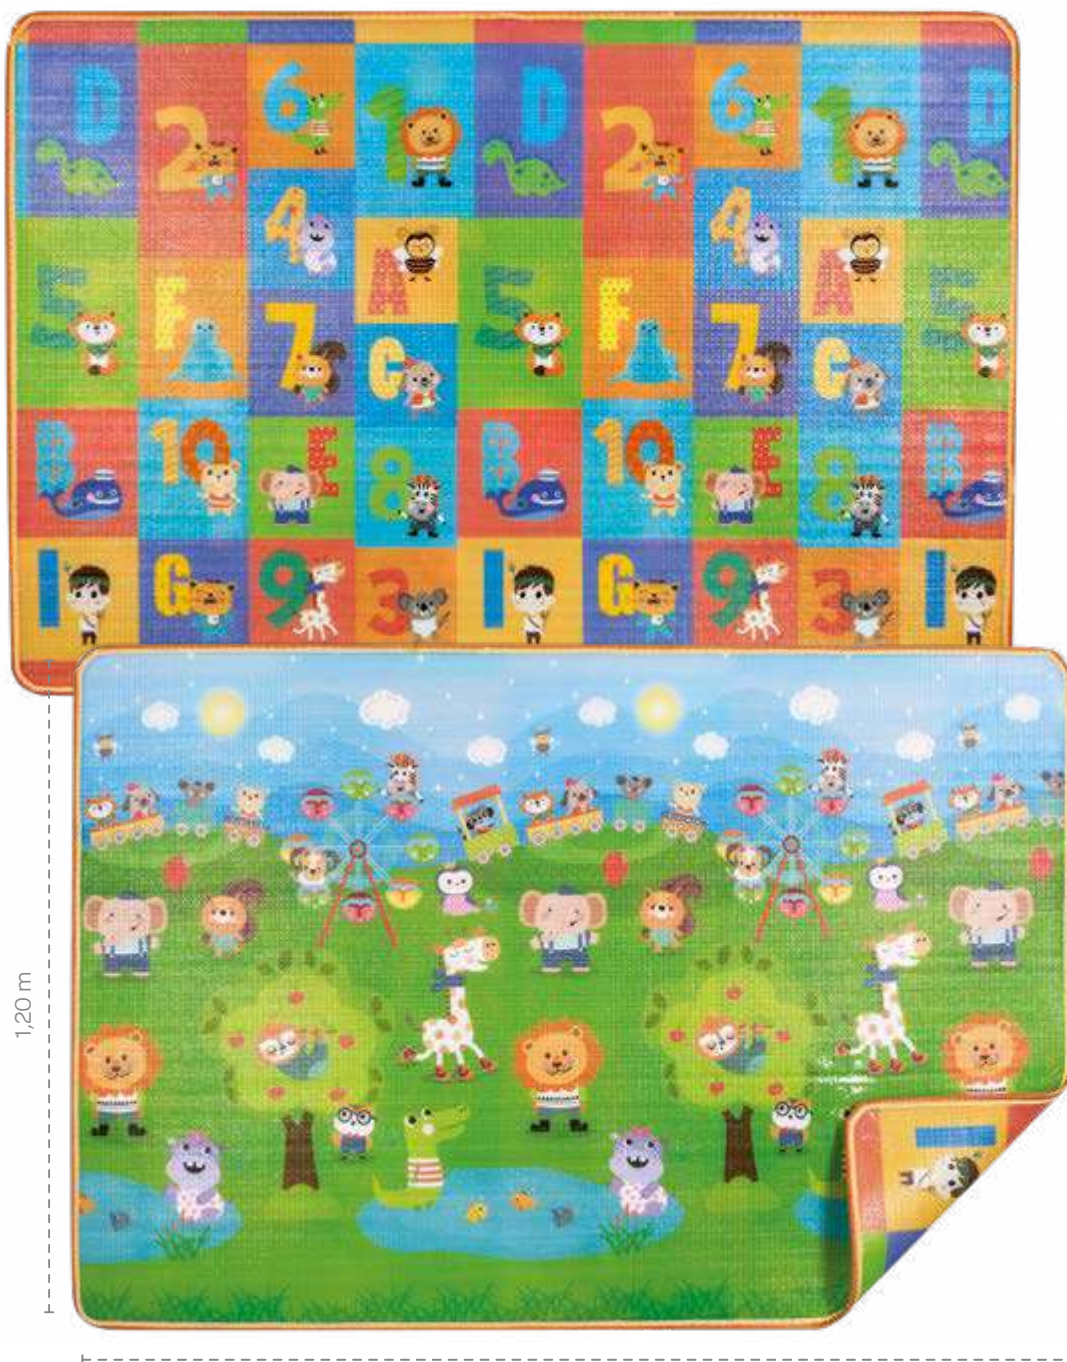

# Tapete Happy Friends

6754 • Tapete Happy Friends

 120 x 180 x 1 (AxLxP) cm

 Rolo: 120 x 16 (AxØ) cm

 1 sortimento | Múltiplo: 1 pç

◦ Impermeável

◦ Dupla face

+2m