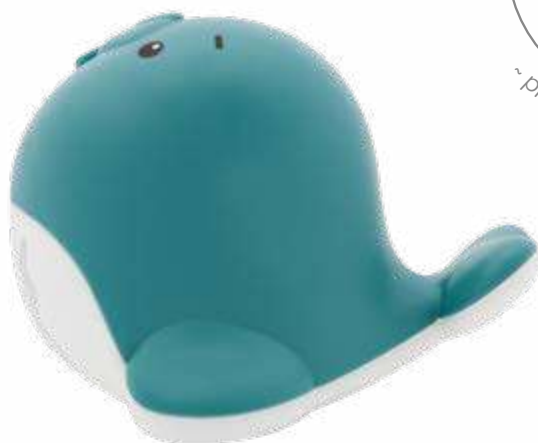

Regador de Banho

11852 • Regador de Banho Foca - Rosa

11853 • Regador de Banho Foca - Azul

9 x 9 x 11 (AxLxP) cm

Blister: 20 x 21 x 10 (AxLxP) cm

1 sortimento | Múltiplo: 4 pçs

- o Mergulhe o regador na água até enchê-lo, retire e virará uma duchinha