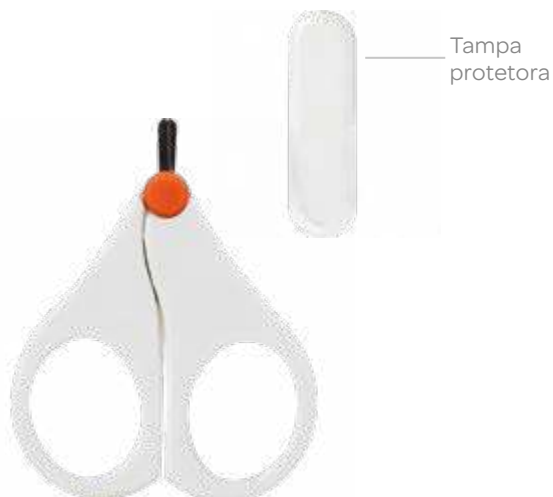

## Tesoura de Unha

12743 • Tesoura de Unha

 8 x 6 x 1 (AxLxP) cm

 Caixa: 15 x 8,5 x 1,5 (AxLxP) cm

 1 sortimento | Múltiplo: 12 pçs

- Mais precisão para cortar as unhas do bebê

7 908103 727431

+0m