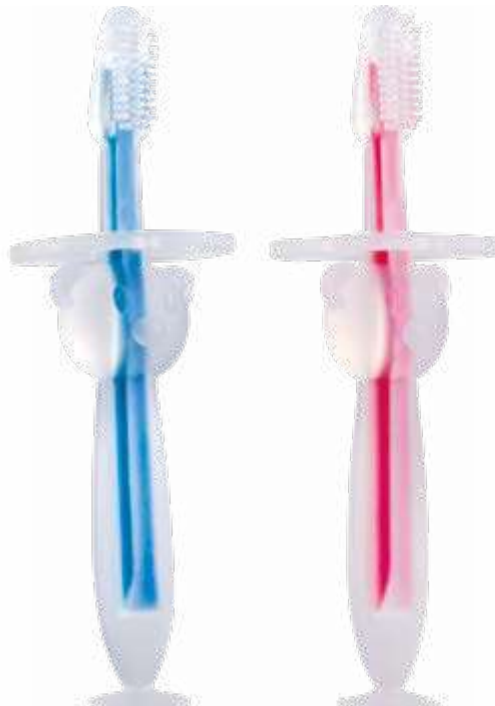

Escova Massageadora de Gengiva

12627 • Escova Massageadora de Gengiva - Rosa
12628 • Escova Massageadora de Gengiva - Azul

13 x 4,5 (AxØ) cm

Blister: 16,5 x 10 x 2 (AxLxP) cm

1 sortimento | Múltiplo: 12 pçs

- Em silicone
- Com protetor removível
- Ventosa para fixação