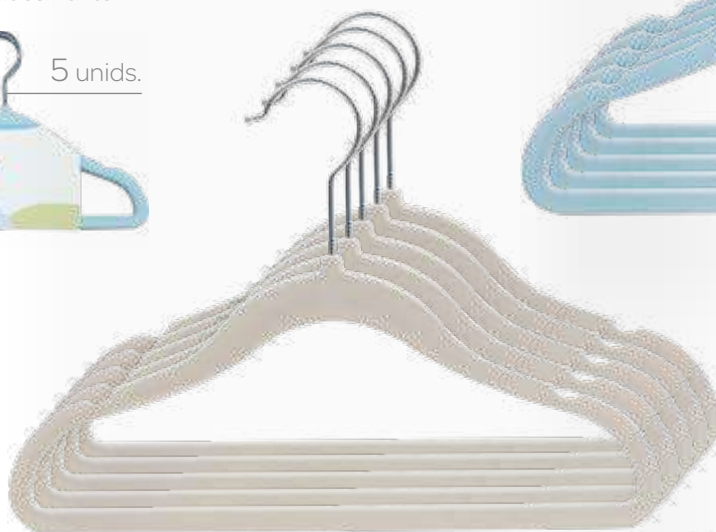

## Cabide Veludo

10639 • Cabide Veludo - Rosa  
10640 • Cabide Veludo - Azul  
10641 • Cabide Veludo - Bege

 20,5 x 29,5 x 2,5 (AxLxP) cm

 Cinta: 14 x 16 cm

 1 sortimento | Múltiplo 4 pçs

◦ Textura antideslizante