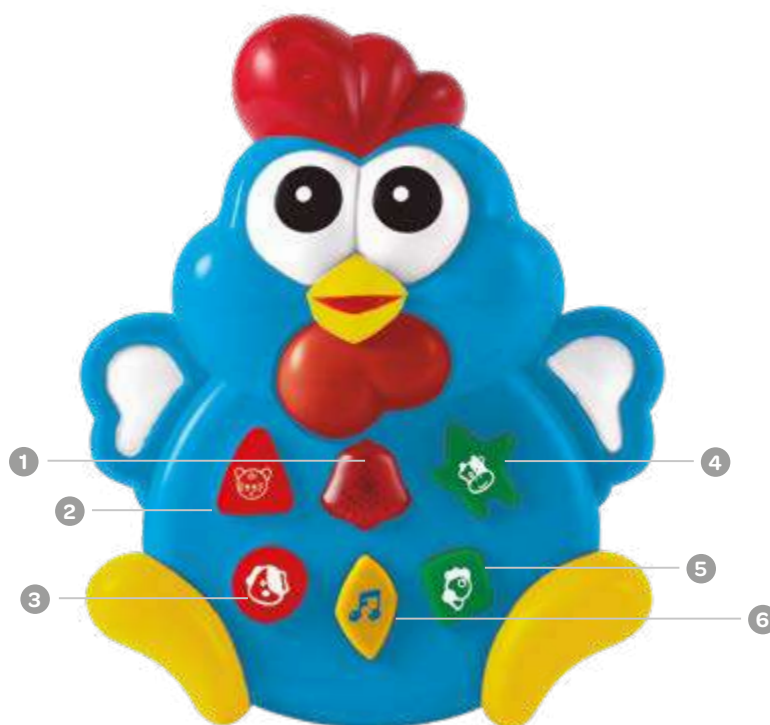

Atividade Animaizinhos Divertidos

0010 • Atividade Animaizinhos Divertidos

18 x 15 x 5,5 (AxLxP) cm

Caixa: 23,5 x 19,5 x 6 (AxLxP) cm

1 sortimento | Múltiplo: 1 pç

- Músicas e sons de diferentes animais
- Luz acende e pisca

1. Luz
2. Som de gato
3. Som de cachorro
4. Som de vaquinha
5. Som de galinha
6. Efeitos sonoros