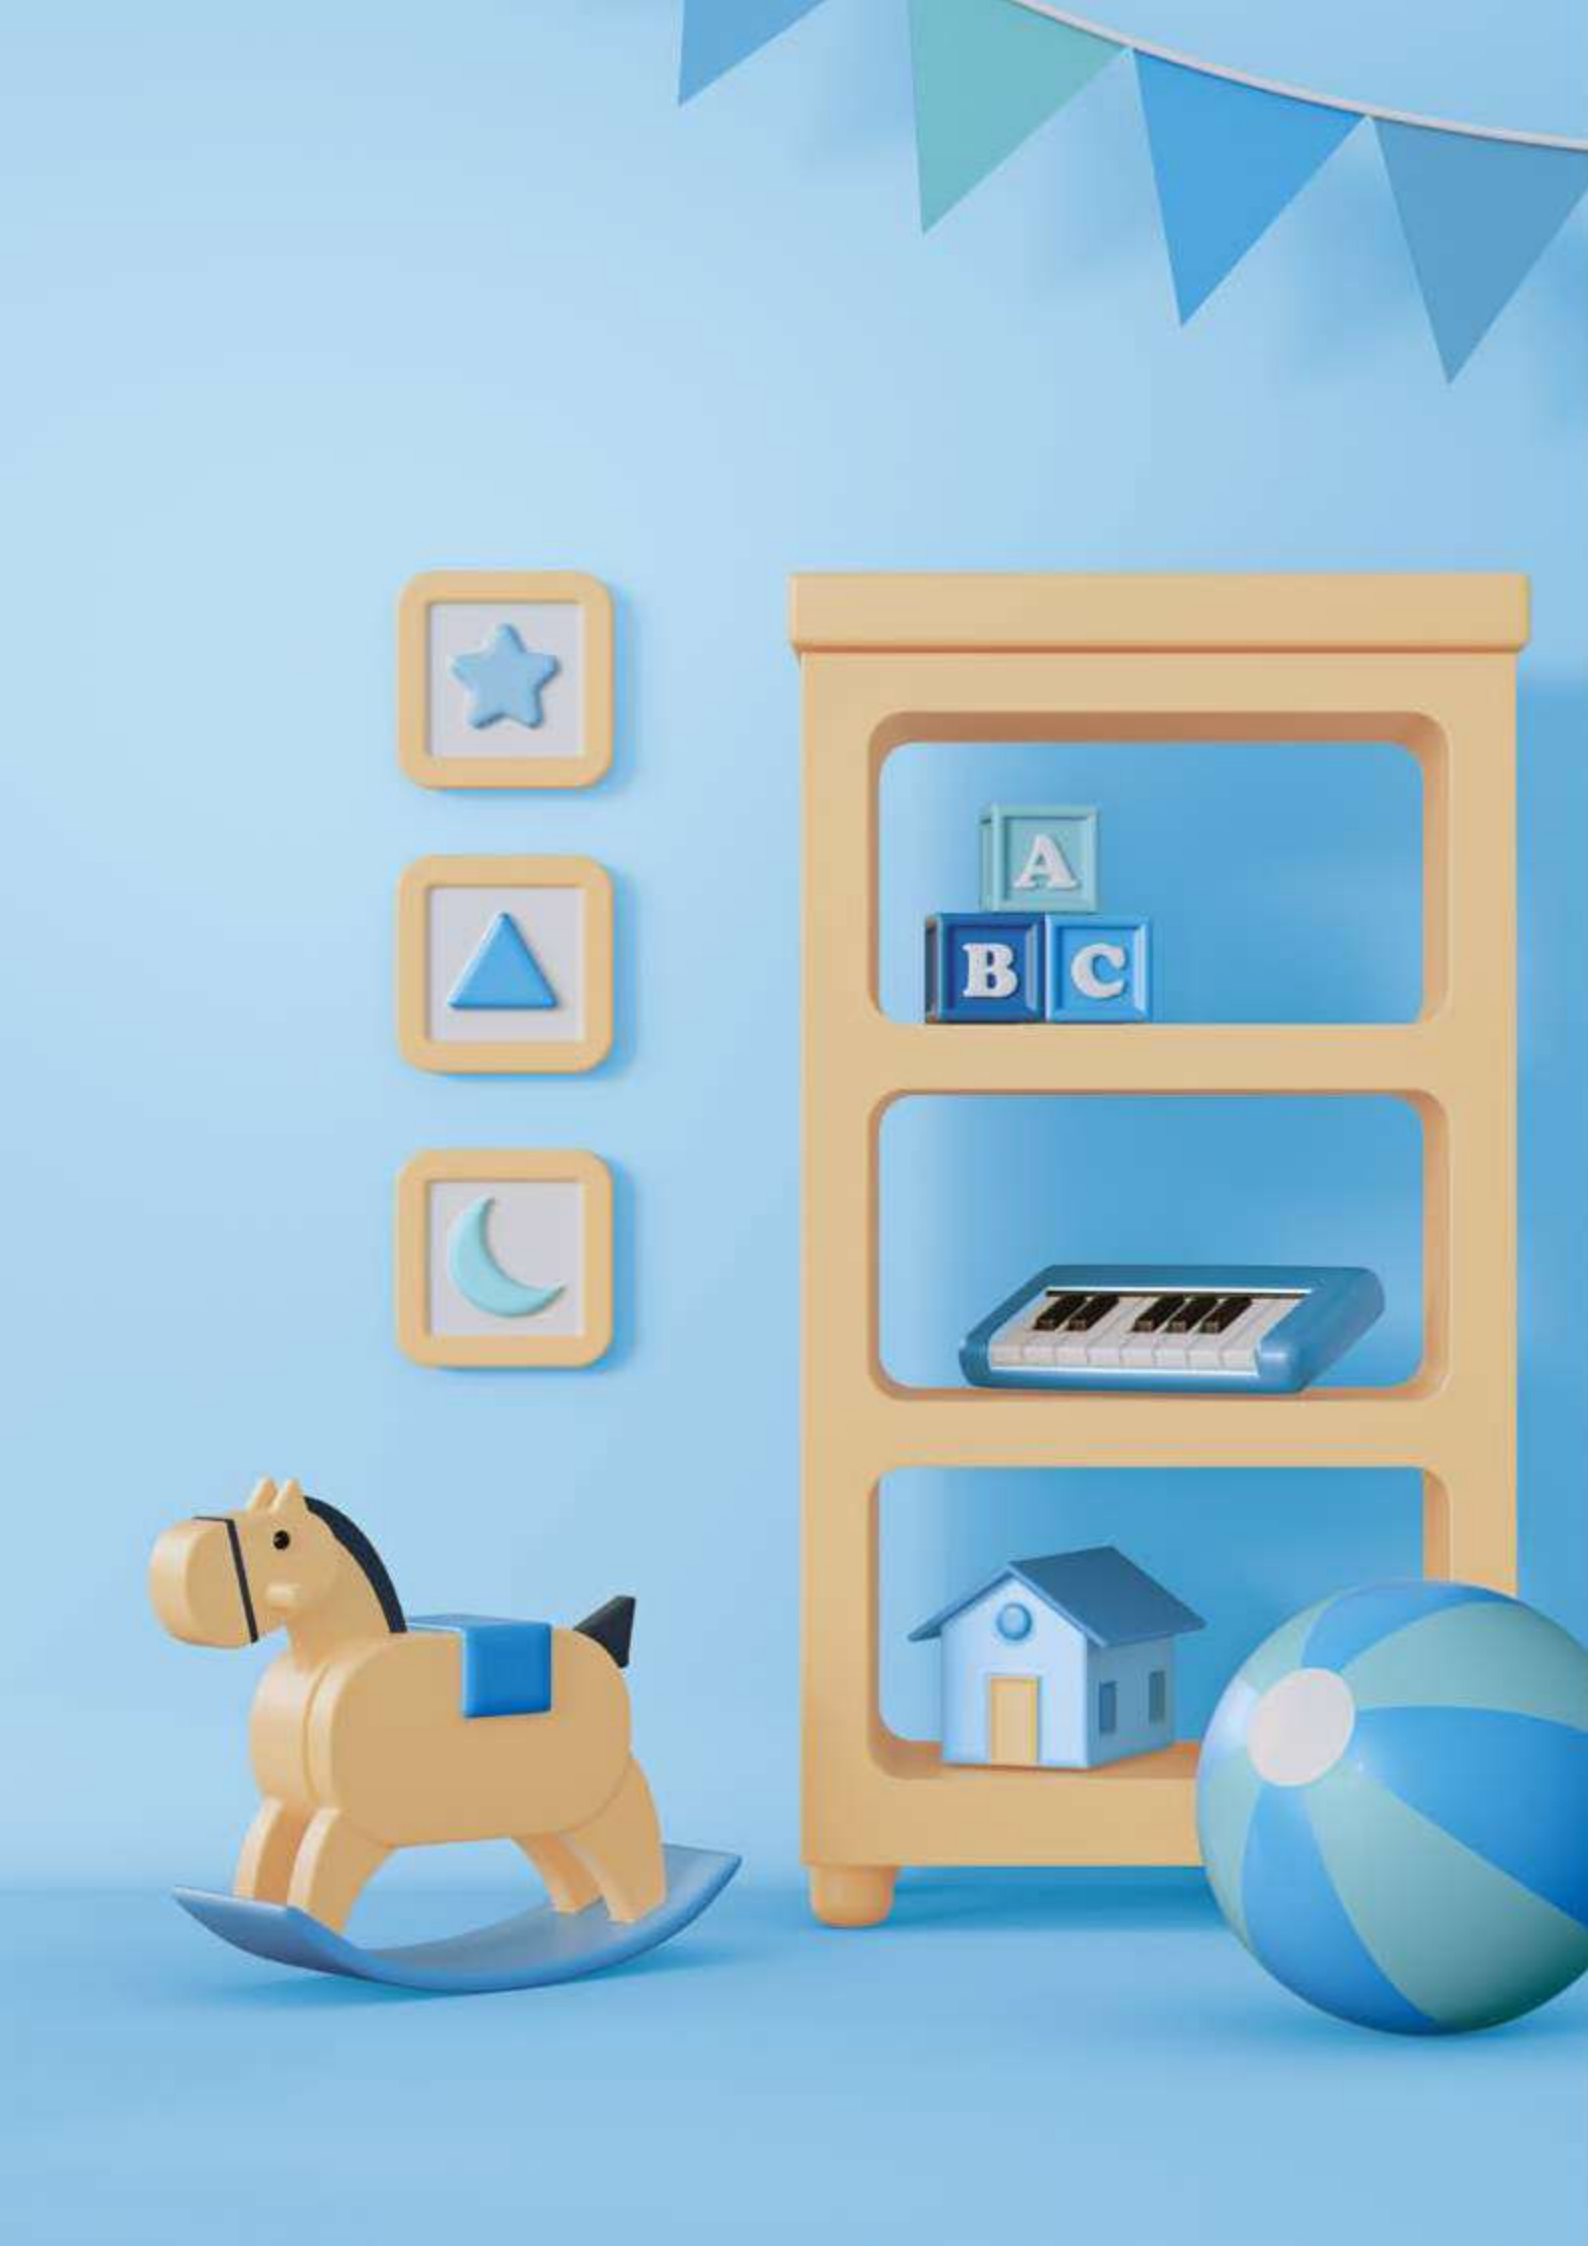

## Cordão de Segurança para Pulso

7279 • Cordão de Segurança para Pulso

 4 x 50 x 4 (AxLxP) cm

 Caixa: 21,5 x 14 x 4 (AxLxP) cm

 1 sortimento | Múltiplo: 1 pç

- Velcro ajustável
- Conectores que giram 360°
- Estica até 1,5 m

## Assento para Carregar Bebê

10724 • Cinto Assento para Carregar Bebê

 19 x 115 x 19 (AxLxP) cm

 Caixa: 23 x 28 x 18 (AxLxP) cm

 1 sortimento | Múltiplo: 1 pç

- Cinto ajustável com velcro e fivela
- Bolso lateral
- Com zíper
- Suporta até 25 quilos

# hora de brincar

Ahhh... como é bom brincar!

Nossos produtos contribuem para o desenvolvimento físico, cognitivo, social e emocional da criança. Para nós, brincar vai além de divertir. São cores, formas, sons e texturas que convidam o bebê a descobrir o mundo enquanto se diverte.