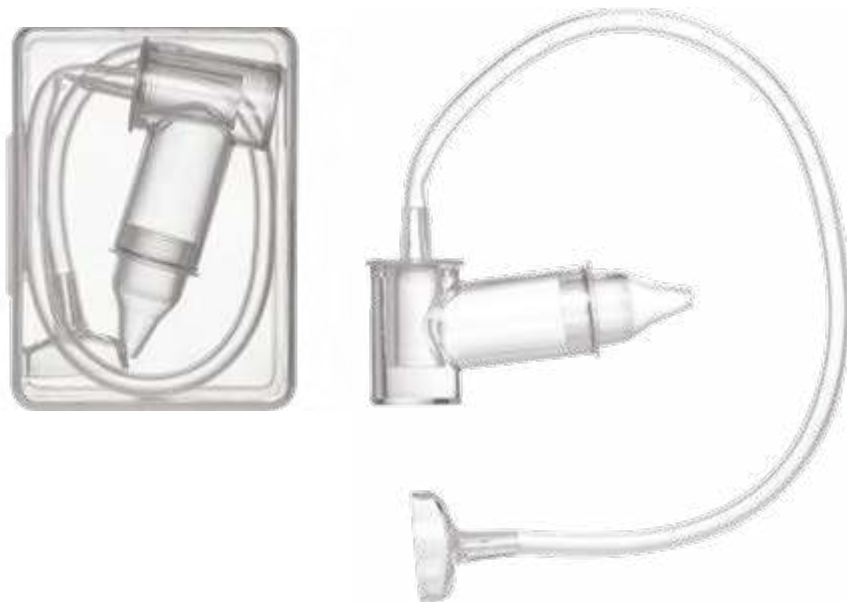

## Aspirador Nasal com Estojo

7551 • Aspirador Nasal com Estojo

 Case: 9 x 6,5 x 3 (AxLxP) cm

 Blister: 17 x 9 x 3,5 (AxLxP) cm

 1 sortimento | Múltiplo: 6 pçs

- Aspira a secreção do nariz do bebê
- Higiene e praticidade