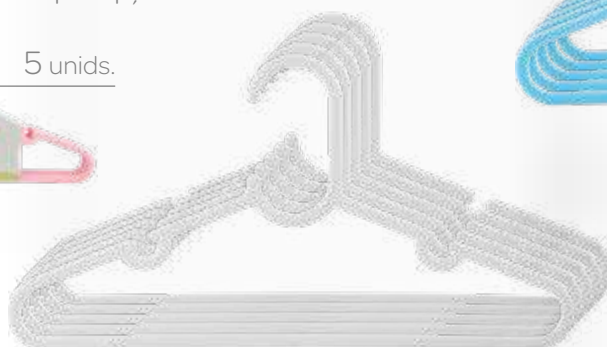

Cabide Infantil

- 14190 • Cabide Infantil - Branco
- 14191 • Cabide Infantil - Rosa
- 14192 • Cabide Infantil - Azul

15,5 x 29,5 x 0,3 (AxLxP) cm

Cinta: 15,5 x 29,5 x 2 (AxLxP) cm

1 sortimento | Múltiplo: 4 pçs